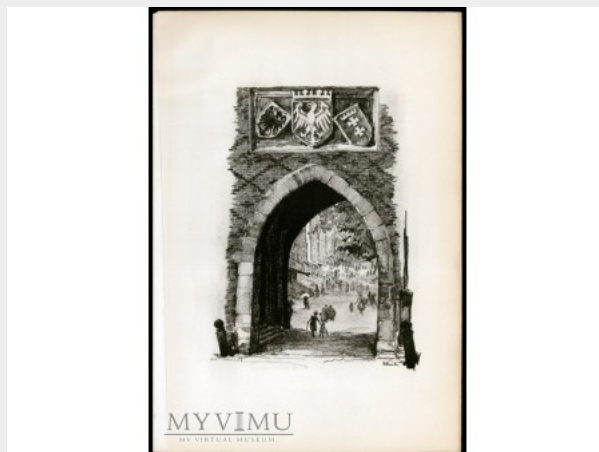

PRZEJAZD BRAMY MARIACKIEJ Z TEKI GDAŃSK 1928

Kolekcja: Kolekcja główna

Muzeum: zbiory.net

Właściciel: zbiory_net

Datowanie: 1928

Miejsce pochodzenia: Polska

Stan eksponatu: Nie określono

Opis: Jan Kanty Gumowski, oryginalny tytuł: "Brama panieńska". Piękna litografia przedstawiająca przejazd Bramy Mariackiej od strony Motławy z tarczami herbowymi. Obecnie element ten ma nieco inną formę. Mała sygnatura na kamieniu (artysta nie wykonywał w tym cyklu odręcznych sygnatur). Wymiary arkusza około 35 x 51 cm, wymiary rysunku około 24 x 32 cm. Drobne uszkodzenia i zabrudzenia na krawędzi bez jakiegokolwiek szkody dla rysunku. Zachowana (choć lekko pognieciona i postrzępiona) bibułka ochronna z tytułem w języku polskim, francuskim i angielskim.